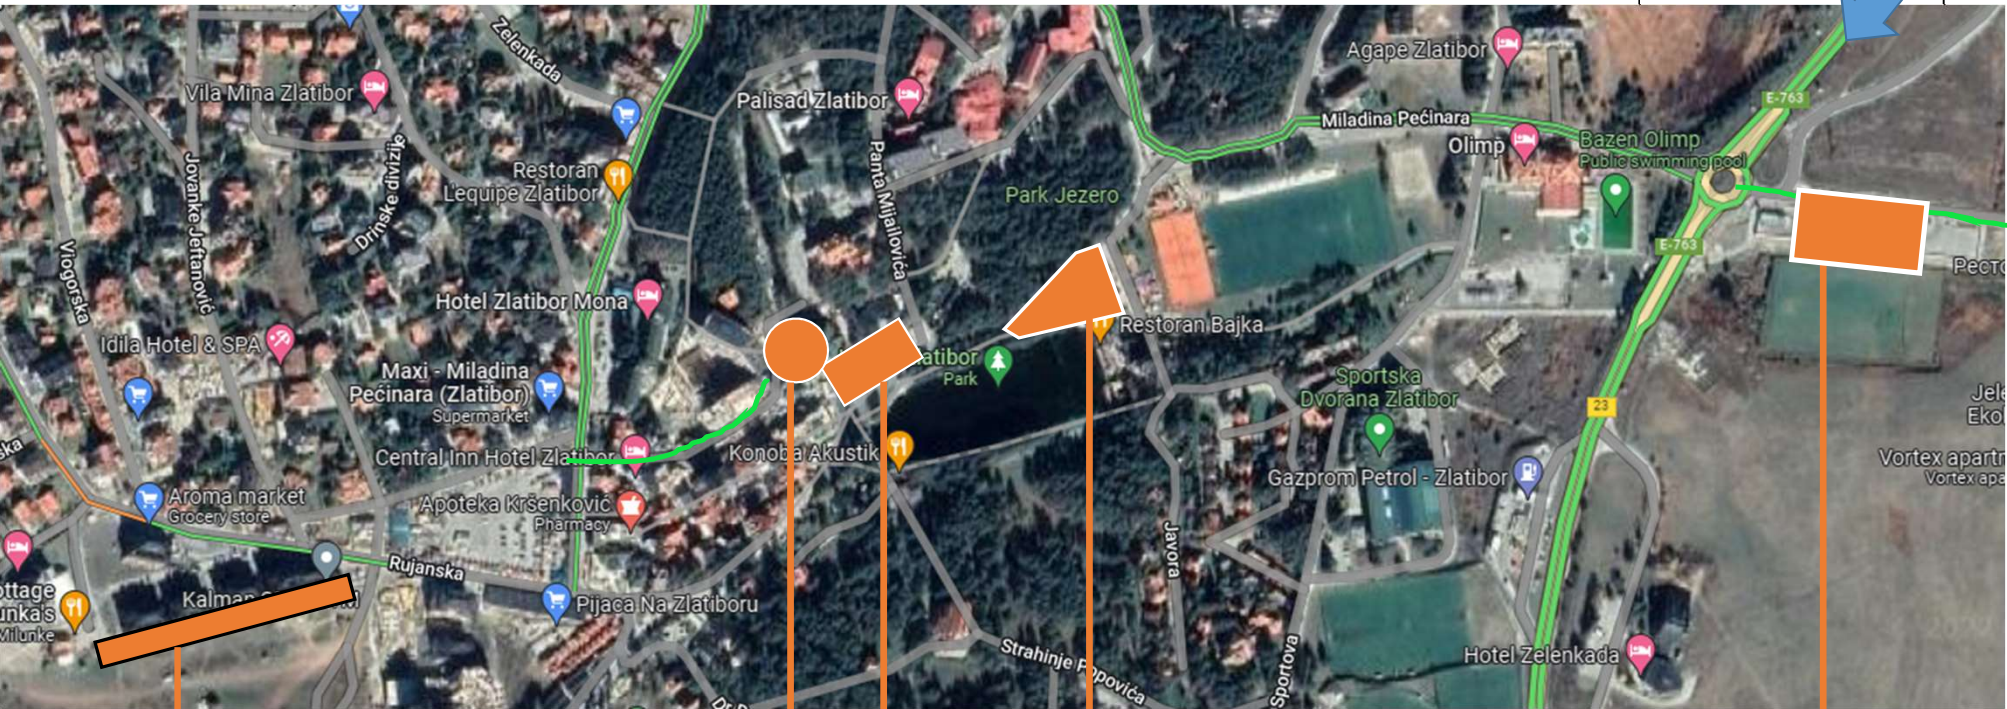

MAP of Zlatibor, MAJOR POINTS OF INTEREST
Mapa Zlatibora, Najvažnije interesne tačke za vozače

MAIN ROAD
From Belgrade

GLAVNI PUT
iz Beograda

PROLOG

RACE
OFFICE

KINGS
SQUARE

PADDOCK 1

PADDOCK 2