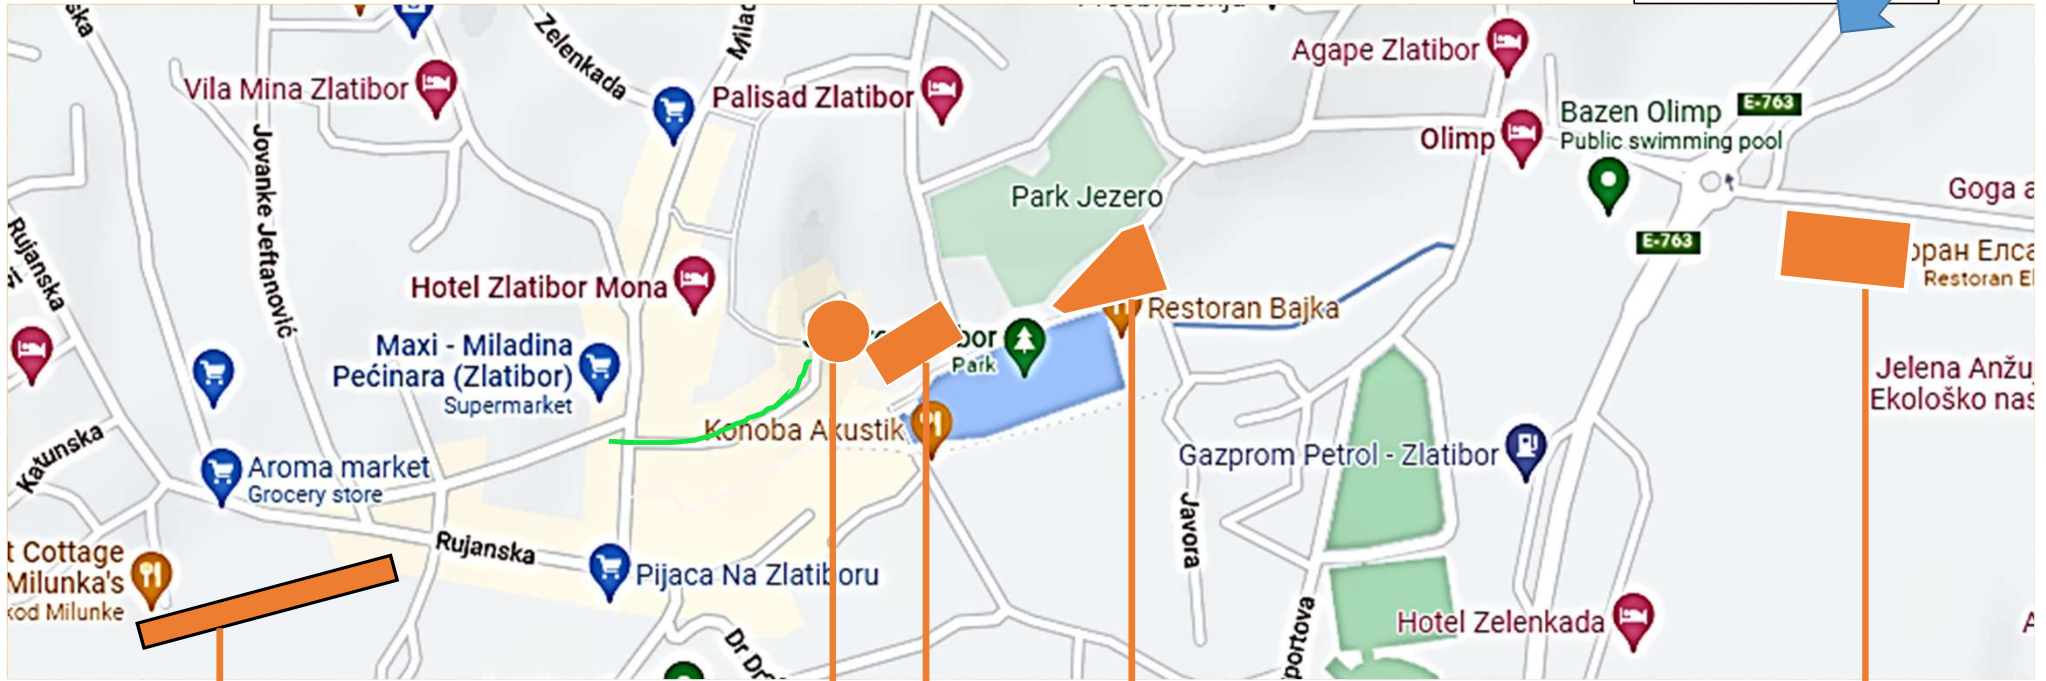

MAP of Zlatibor, MAJOR POINTS OF INTEREST
Mapa Zlatibora, Najvažnije interesne tačke za vozače

MAIN ROAD
From Belgrade

GLAVNI PUT
iz Beograda

PROLOG

RACE
OFFICE

KINGS
SQUARE

PADDOCK 1

PADDOCK 2